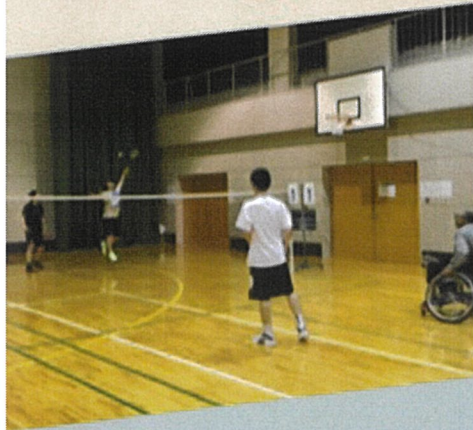

障がいがある、なしに関わらず
しょう かが

一緒に楽しく汗を流しませんか？
いっしょ たの あせ なが

障がい者
しょう しゃ

メンバー募集
ぼしゅう

バドミントン

初心者・経験者問わずどなたも大歓迎！
しょしんしゃ けいげんしゃ と たいかんげい
お友達やご家族、知り合いの方と一緒に
ともだち かぞく し あ がた いっしょ
OKなのでお気軽にご参加下さい♪
さがる さんか くだ

クラブ名
めい

島根風来坊
しまね ふうらいぼう