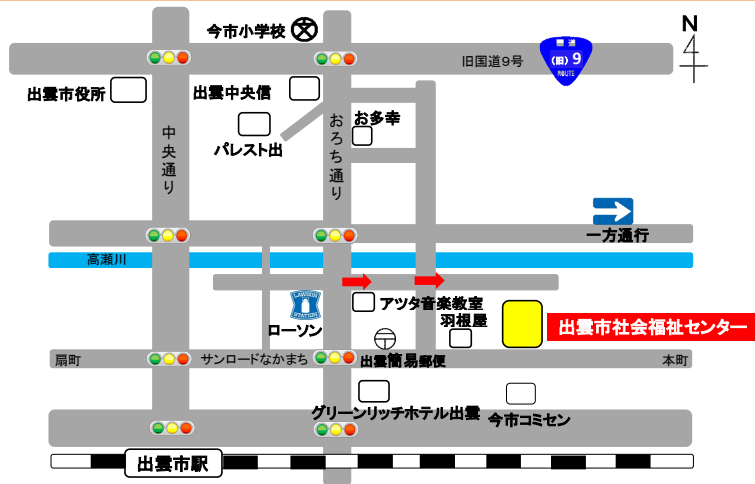

出雲市社会福祉センター利用者駐車場

- ①出雲市社会福祉センター北側駐車場 敷地内16台、敷地外契約駐車場9台
- ②出雲市保健センター駐車場(8:30~17:15)(土・日・祝日は駐車できません) 22台
・身体障がい者等用駐車場3台(徒歩5分)
- ③出雲市駅南駐車場 116台(徒歩10分)
- ④出雲市駅北駐車場 77台(徒歩10分)
- ⑤出雲市社会福祉協議会職員駐車場(土・日・祝日のみ) 30台(徒歩5分)

※出雲市駅南駐車場及び出雲市駅北駐車場にお車をお停めの方には無料駐車券を出雲市社会福祉センター1階事務所でお渡ししています。

駐車可能な台数にも限りがあります。社会福祉センターの利用状況によっては①、②及び⑤の駐車場は満車となる場合がありますので、時間に余裕を持ってお越しください。

出雲市社会福祉センター北側駐車場 位置図

出雲市社会福祉センター北側駐車場 細部説明図

出雲市保健センター駐車場 位置図

駐車場見取図 (平日のみ) (8:30~17:15)

土・日・祝日は駐車できません
マリア園南側にある職員駐車場をご利用ください

板垣パン店

JR出雲市駅周辺の市営駐車場利用 位置図

駐車券は、2ヶ所しか使用出来ません。
(黄色部分)

1. 出雲市駅南駐車場
2. 出雲市駅北駐車場

※出雲市駅南駐車場及び出雲市駅北駐車場にお車をお停めの方には無料駐車券を出雲市社会福祉センター1階事務所でお渡しています。

出雲市社会福祉協議会職員駐車場 位置図(土・日・祝日のみ)