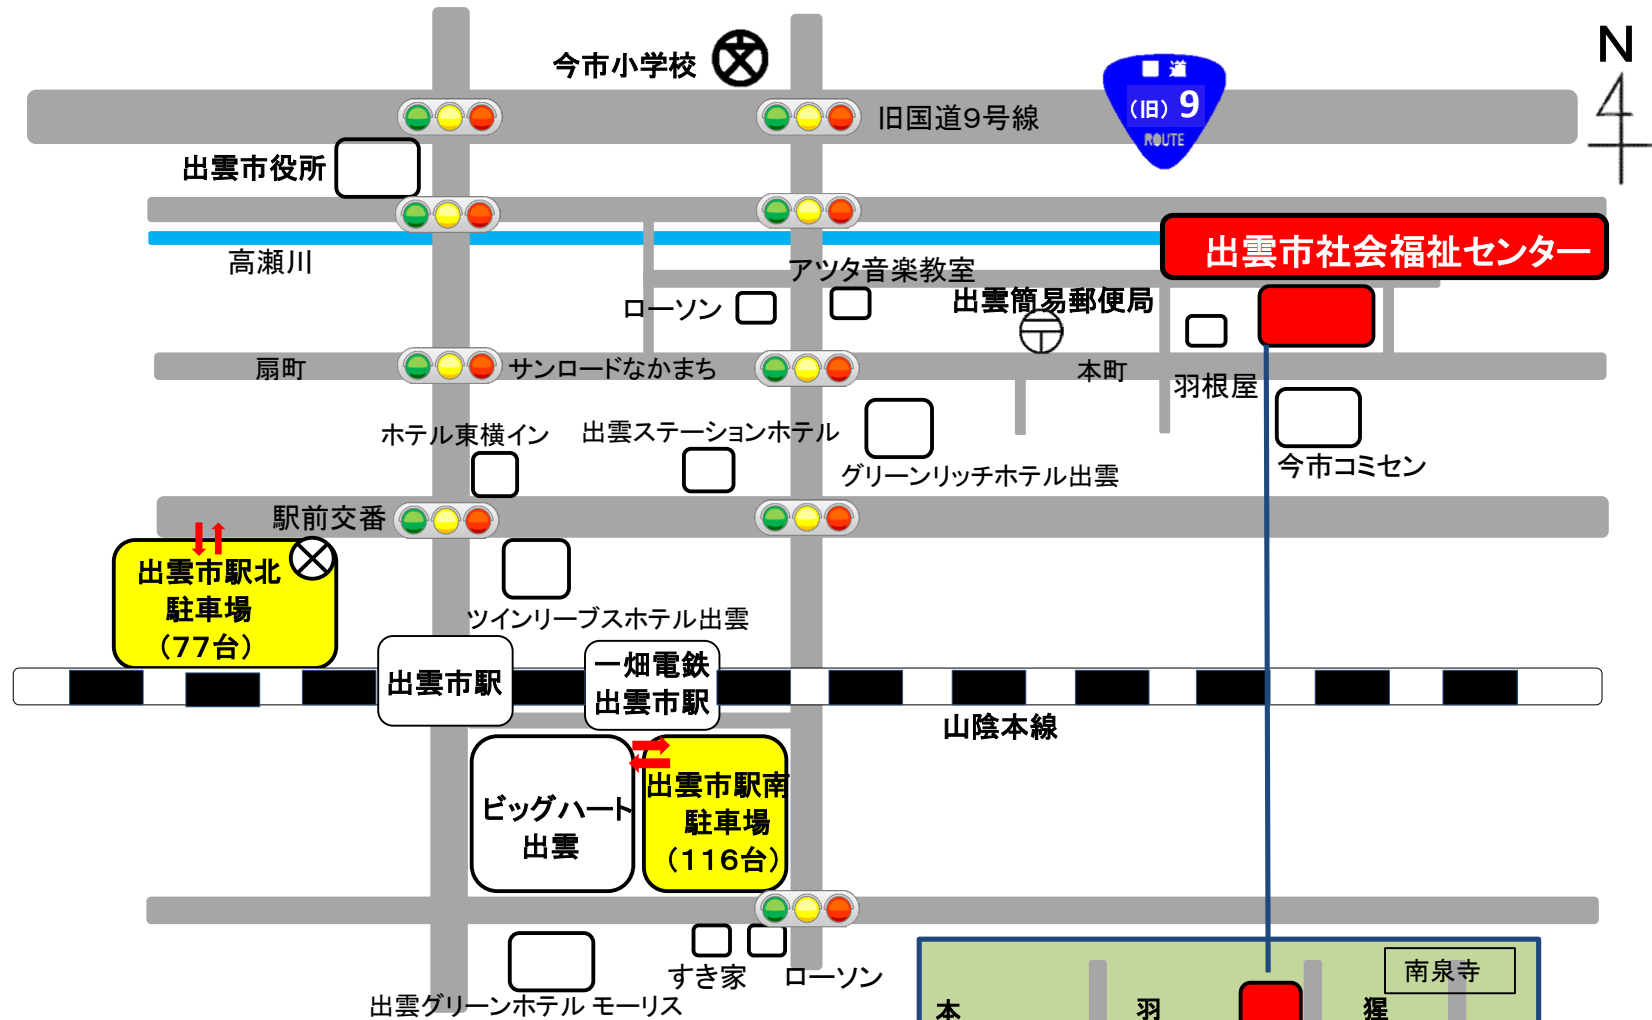

出雲市社会福祉センター利用者駐車場

- ①出雲市社会福祉センター北側駐車場 敷地内16台、敷地外契約駐車場9台
- ②出雲市保健センター駐車場(8:30~17:15)(土・日・祝日は駐車できません) 22台
・身体障がい者等用駐車場3台(徒歩5分)
- ③出雲市駅南駐車場 116台(徒歩10分)
- ④出雲市駅北駐車場 77台(徒歩10分)
- ⑤出雲市社会福祉協議会職員駐車場(土・日・祝日のみ) 30台(徒歩5分)

※出雲市駅南駐車場及び出雲市駅北駐車場にお車をお停めの方には無料駐車券を出雲市社会福祉センター1階事務所でお渡ししています。

駐車可能な台数にも限りがあります。社会福祉センターの利用状況によっては①、②及び⑤の駐車場は満車となる場合がありますので、時間に余裕を持ってお越しください。

出雲市社会福祉センター北側駐車場 位置図

出雲市社会福祉センター北側駐車場 細部説明図

出雲市保健センター駐車場 位置図

駐車場見取図 (平日のみ) (8:30~17:15)

土・日・祝日は駐車できません
マリア園南側にある職員駐車場をご利用ください

板垣パン店

JR出雲市駅周辺の市営駐車場利用 位置図

駐車券は、2ヶ所しか使用出来ません。
(黄色部分)

1. 出雲市駅南駐車場
2. 出雲市駅北駐車場

※出雲市駅南駐車場及び出雲市駅北駐車場にお車をお停めの方には無料駐車券を出雲市社会福祉センター1階事務所でお渡しています。

出雲市社会福祉協議会職員駐車場 位置図(土・日・祝日のみ)