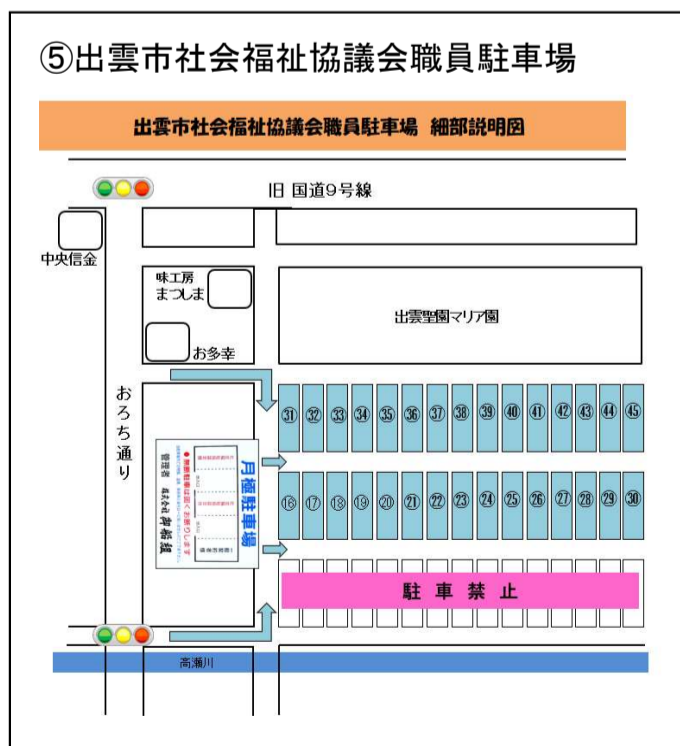

出雲市社会福祉センター利用者駐車場

- ①出雲市社会福祉センター北側駐車場 敷地内16台、敷地外契約駐車場9台
- ②出雲市保健センター駐車場(8:30~17:15)(土・日・祝日は駐車できません) 22台
・身体障がい者等用駐車場3台(徒歩5分)
- ③出雲市駅南駐車場 116台(徒歩10分)
- ④出雲市駅北駐車場 77台(徒歩10分)
- ⑤出雲市社会福祉協議会職員駐車場(土・日・祝日のみ) 30台(徒歩5分)

※出雲市駅南駐車場及び出雲市駅北駐車場にお車をお停めの方には無料駐車券を出雲市社会福祉センター1階事務所でお渡ししています。

駐車可能な台数にも限りがあります。社会福祉センターの利用状況によっては①、②及び⑤の駐車場は満車となる場合がありますので、時間に余裕を持ってお越しください。

出雲市社会福祉センター北側駐車場 位置図

出雲市社会福祉センター北側駐車場 細部説明図

出雲市保健センター駐車場 位置図

駐車場見取図 (平日のみ) (8:30~17:15)

土・日・祝日は駐車できません
マリア園南側にある職員駐車場をご利用ください

板垣パン店

JR出雲市駅周辺の市営駐車場利用 位置図

駐車券は、2ヶ所しか使用出来ません。
(黄色部分)

1. 出雲市駅南駐車場
2. 出雲市駅北駐車場

※出雲市駅南駐車場及び出雲市駅北駐車場にお車をお停めの方には無料駐車券を出雲市社会福祉センター1階事務所でお渡しています。

出雲市社会福祉協議会職員駐車場 位置図(土・日・祝日のみ)

出雲市社会福祉協議会職員駐車場 細部説明図