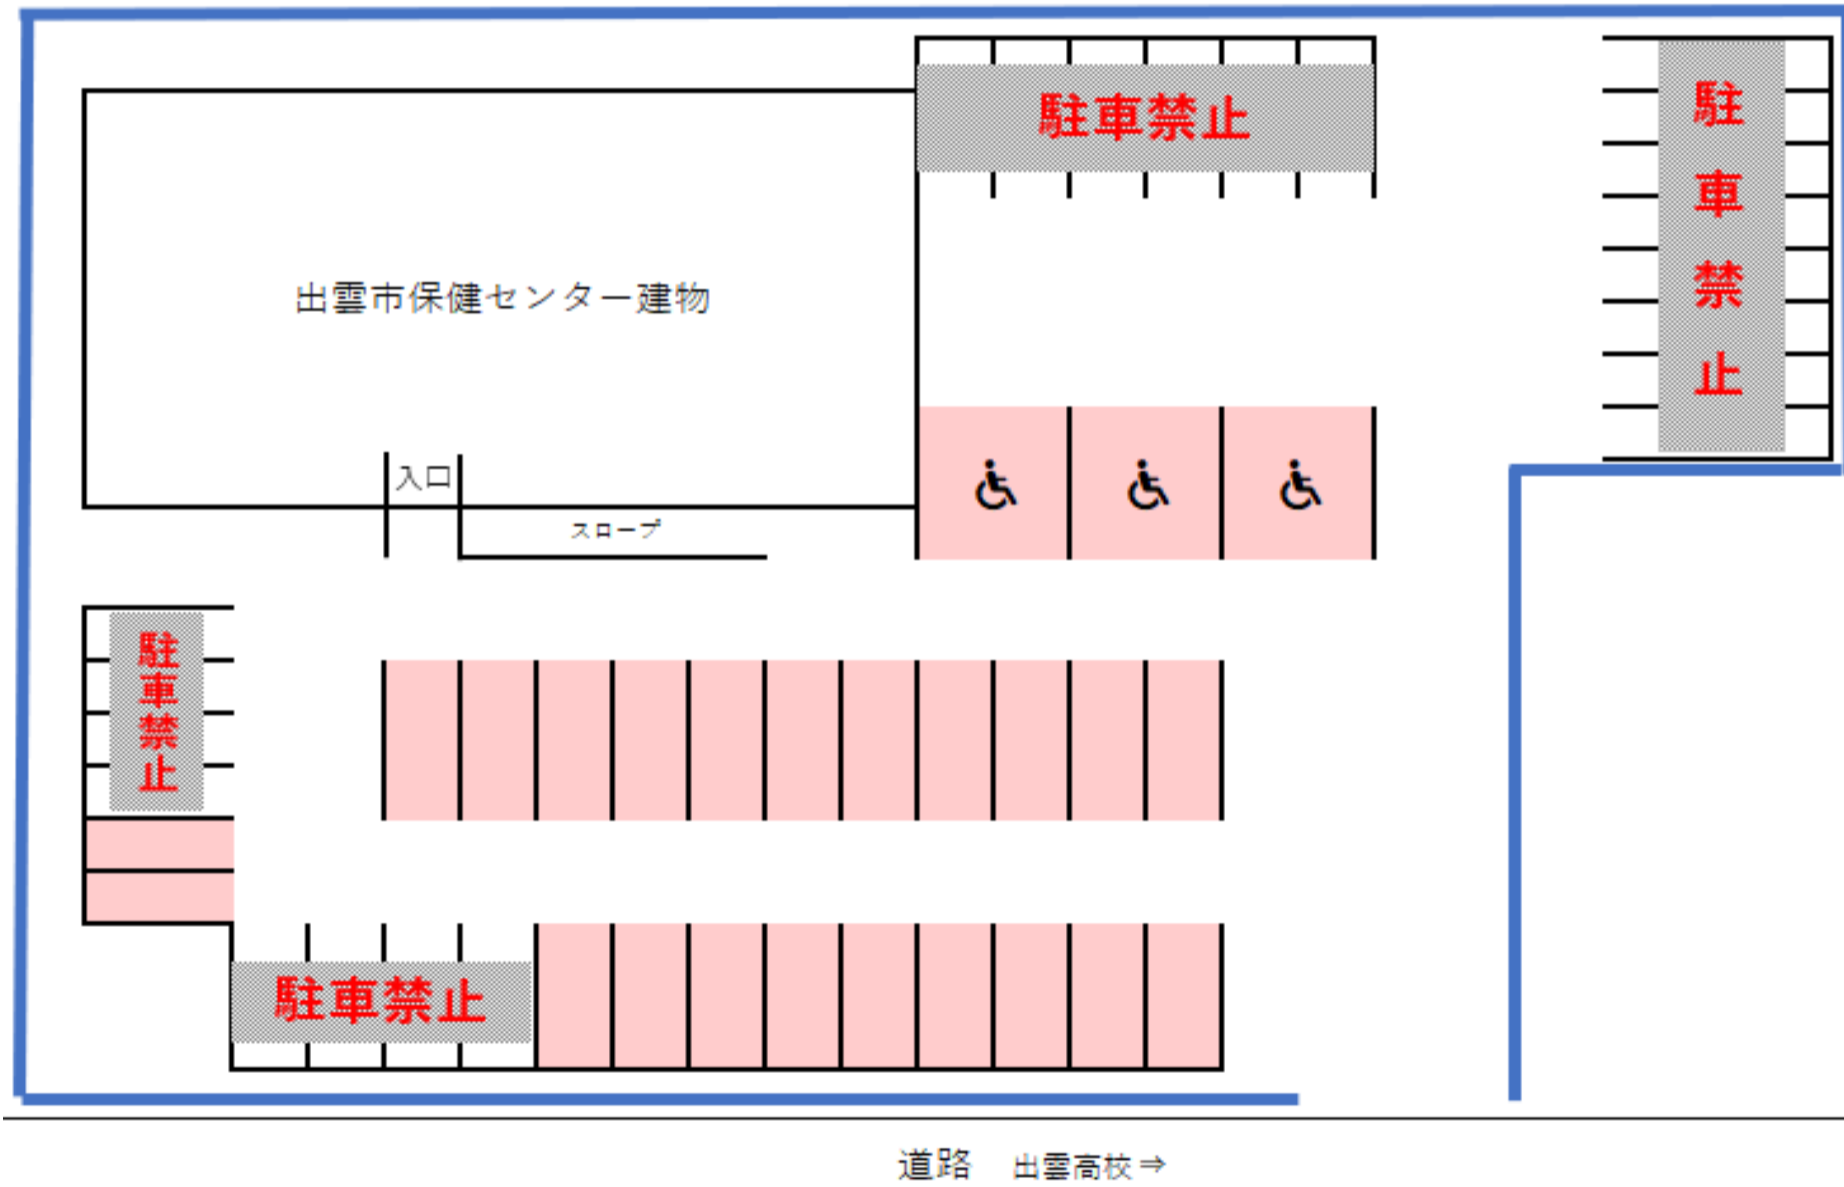

出雲市社会福祉センター利用者駐車場

- ①出雲市社会福祉センター北側駐車場 敷地内16台、敷地外契約駐車場9台
- ②出雲市保健センター駐車場(8:30~17:15)(土・日・祝日は駐車できません) 22台
・身体障がい者等用駐車場3台(徒歩5分)
- ③出雲市駅南駐車場 116台(徒歩10分)
- ④出雲市駅北駐車場 77台(徒歩10分)
- ⑤出雲市社会福祉協議会職員駐車場(土・日・祝日のみ) 30台(徒歩5分)

※出雲市駅南駐車場及び出雲市駅北駐車場にお車をお停めの方には無料駐車券を出雲市社会福祉センター1階事務所でお渡ししています。

駐車可能な台数にも限りがあります。社会福祉センターの利用状況によっては①、②及び⑤の駐車場は満車となる場合がありますので、時間に余裕を持ってお越しください。

出雲市社会福祉センター北側駐車場 位置図

出雲市社会福祉センター北側駐車場 細部説明図

出雲市保健センター駐車場 位置図

駐車場見取図 (平日のみ) (8:30~17:15)

土・日・祝日は駐車できません
マリア園南側にある職員駐車場をご利用ください

板垣パン店

JR出雲市駅周辺の市営駐車場利用 位置図

駐車券は、2ヶ所しか使用出来ません。
(黄色部分)

1. 出雲市駅南駐車場
2. 出雲市駅北駐車場

※出雲市駅南駐車場及び出雲市駅北駐車場にお車をお停めの方には無料駐車券を出雲市社会福祉センター1階事務所でお渡しています。

出雲市社会福祉協議会職員駐車場 位置図(土・日・祝日のみ)