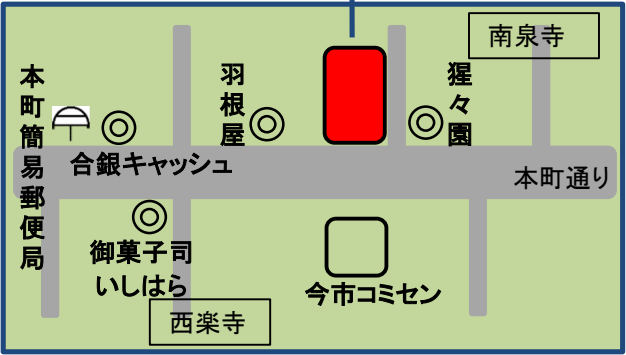

※出雲市駅南駐車場及び出雲市駅北駐車場にお車をお停めの方には無料駐車券を出雲市社会福祉センター1階事務所でお渡ししています。

駐車可能な台数にも限りがあります。社会福祉センターの利用状況によっては①、②及び⑤の駐車場は満車となる場合がありますので、時間に余裕を持ってお越しください。

出雲市社会福祉センター北側駐車場 位置図

出雲市社会福祉センター北側駐車場 細部説明図

出雲市保健センター駐車場 位置図

駐車場見取図 (平日のみ) (8:30~17:15)

土・日・祝日は駐車できません
マリア園南側にある職員駐車場をご利用ください

板垣パン店

JR出雲市駅周辺の市営駐車場利用 位置図

駐車券は、2ヶ所しか使用出来ません。
(黄色部分)

1. 出雲市駅南駐車場
2. 出雲市駅北駐車場

※出雲市駅南駐車場及び出雲市駅北駐車場にお車をお停めの方には無料駐車券を出雲市社会福祉センター1階事務所でお渡しています。

出雲市社会福祉協議会職員駐車場 位置図(土・日・祝日のみ)