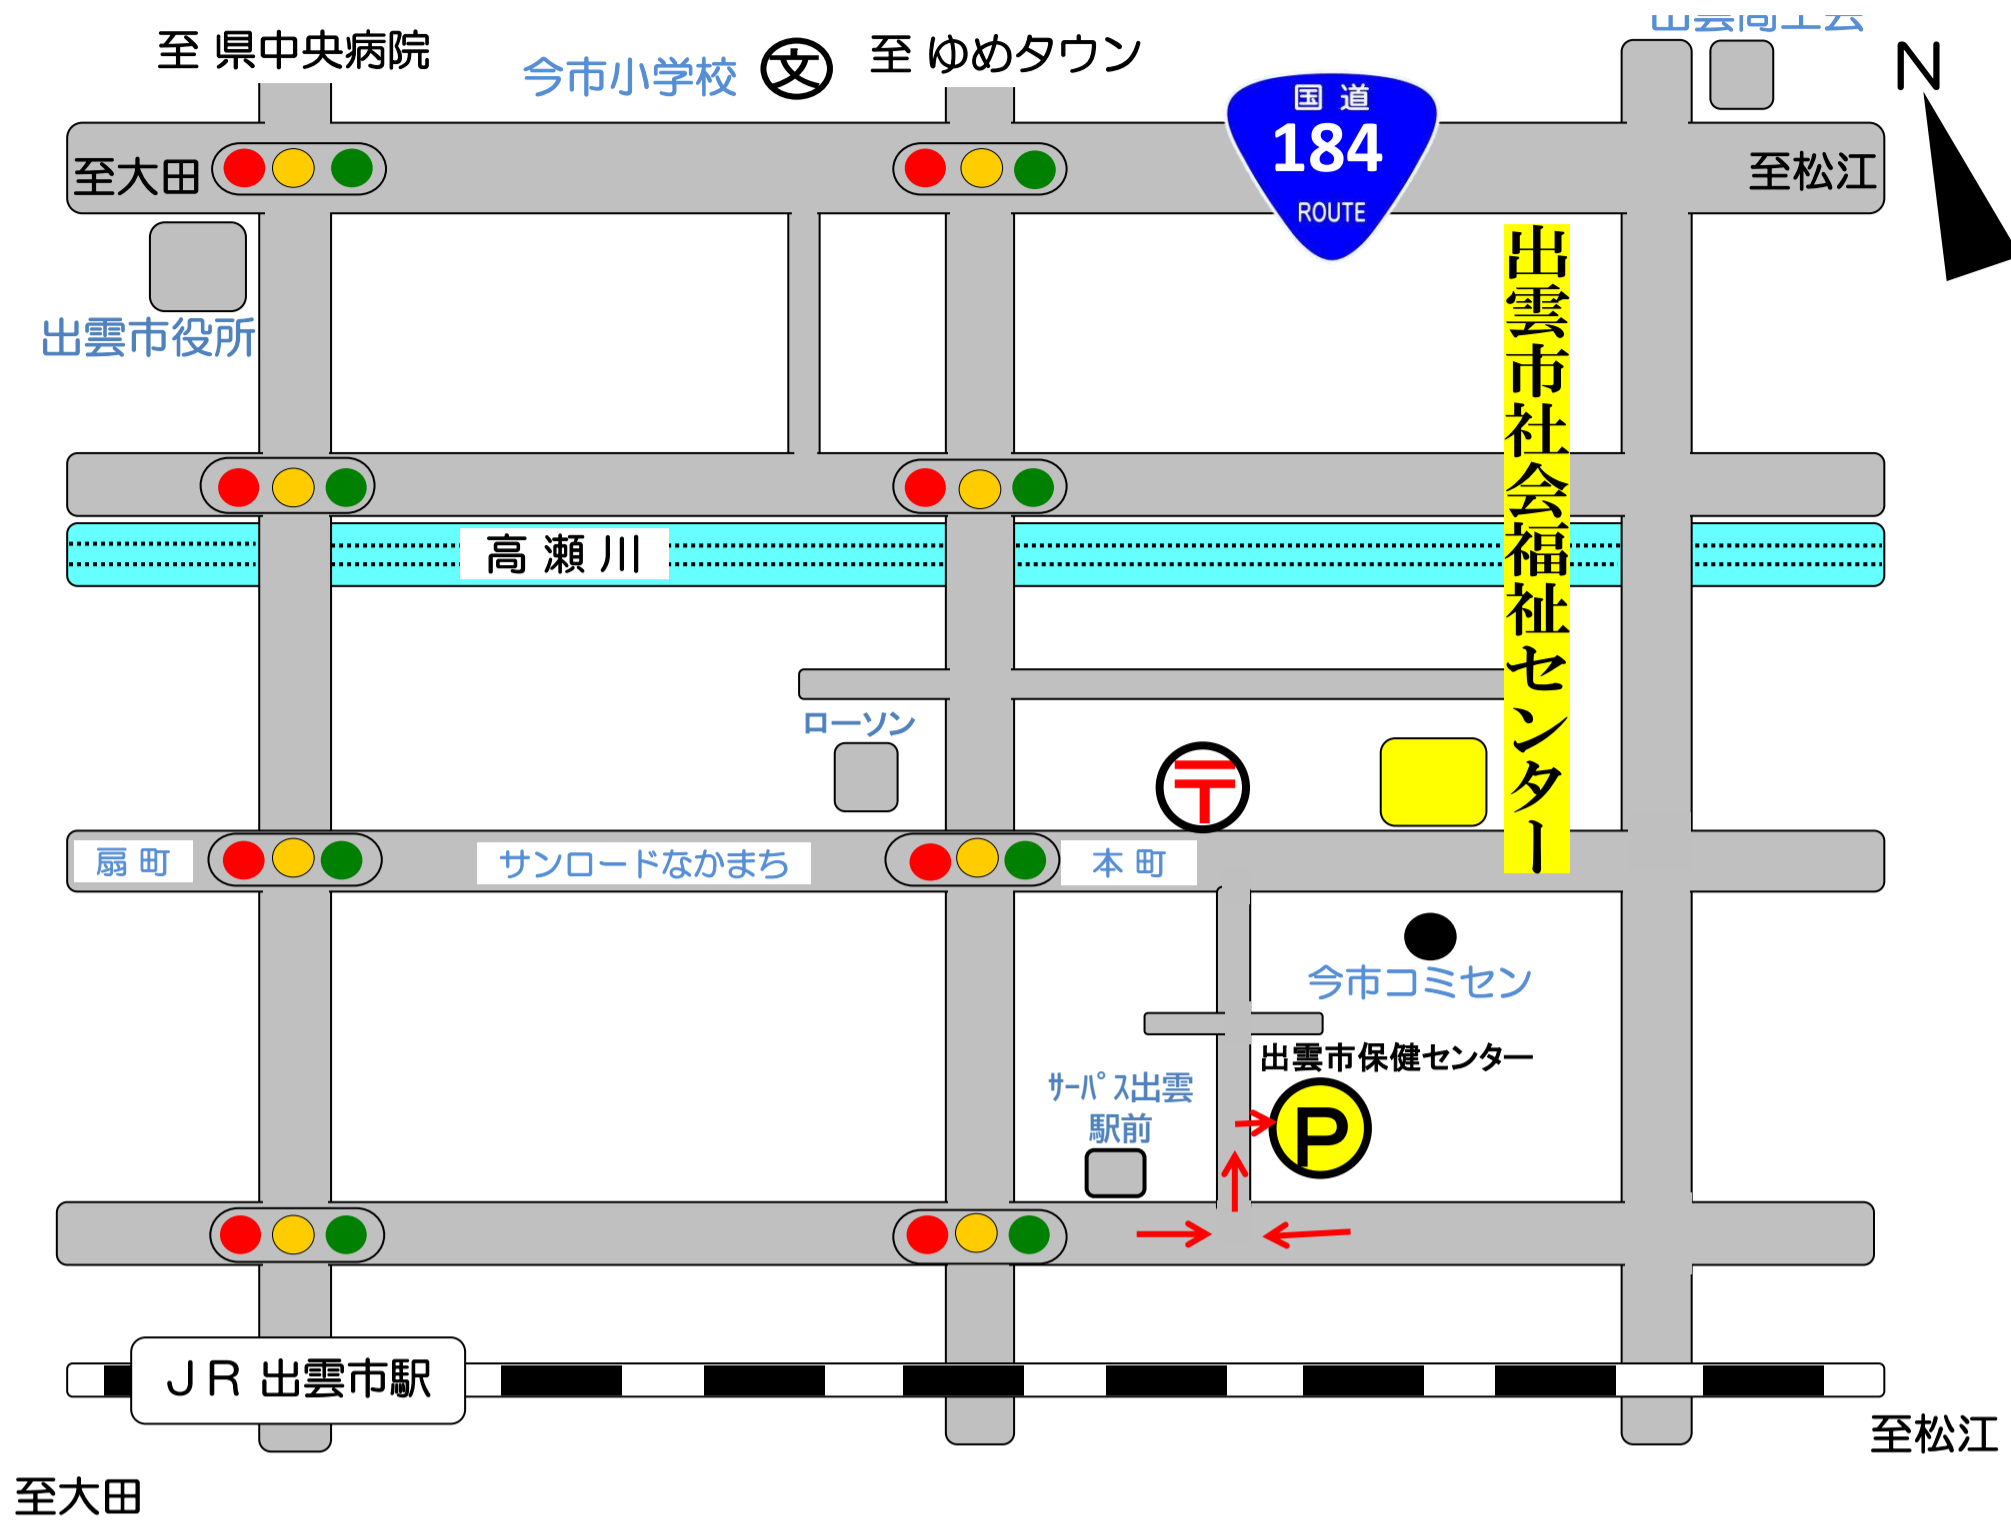

出雲市社会福祉センター利用者駐車場

- ①出雲市社会福祉センター北側駐車場 敷地内16台、敷地外契約駐車場9台
- ②出雲市保健センター駐車場(8:30~17:15)(土・日・祝日は駐車できません) 22台
・身体障がい者等用駐車場3台(徒歩5分)
- ③出雲市駅南駐車場 116台(徒歩10分)
- ④出雲市駅北駐車場 77台(徒歩10分)
- ⑤出雲市社会福祉協議会職員駐車場(土・日・祝日のみ) 30台(徒歩5分)

※出雲市駅南駐車場及び出雲市駅北駐車場にお車をお停めの方には無料駐車券を出雲市社会福祉センター1階事務所でお渡ししています。

駐車可能な台数にも限りがあります。社会福祉センターの利用状況によっては①、②及び⑤の駐車場は満車となる場合がありますので、時間に余裕を持ってお越しください。

出雲市社会福祉センター北側駐車場 位置図

出雲市社会福祉センター北側駐車場 細部説明図

出雲市保健センター駐車場 位置図

駐車場見取図 (平日のみ) (8:30~17:15)

土・日・祝日は駐車できません
マリア園南側にある職員駐車場をご利用ください

板垣パン店

JR出雲市駅周辺の市営駐車場利用 位置図

駐車券は、2ヶ所しか使用出来ません。
(黄色部分)

1. 出雲市駅南駐車場
2. 出雲市駅北駐車場

※出雲市駅南駐車場及び出雲市駅北駐車場にお車をお停めの方には無料駐車券を出雲市社会福祉センター1階事務所でお渡しています。

出雲市社会福祉協議会職員駐車場 位置図(土・日・祝日のみ)