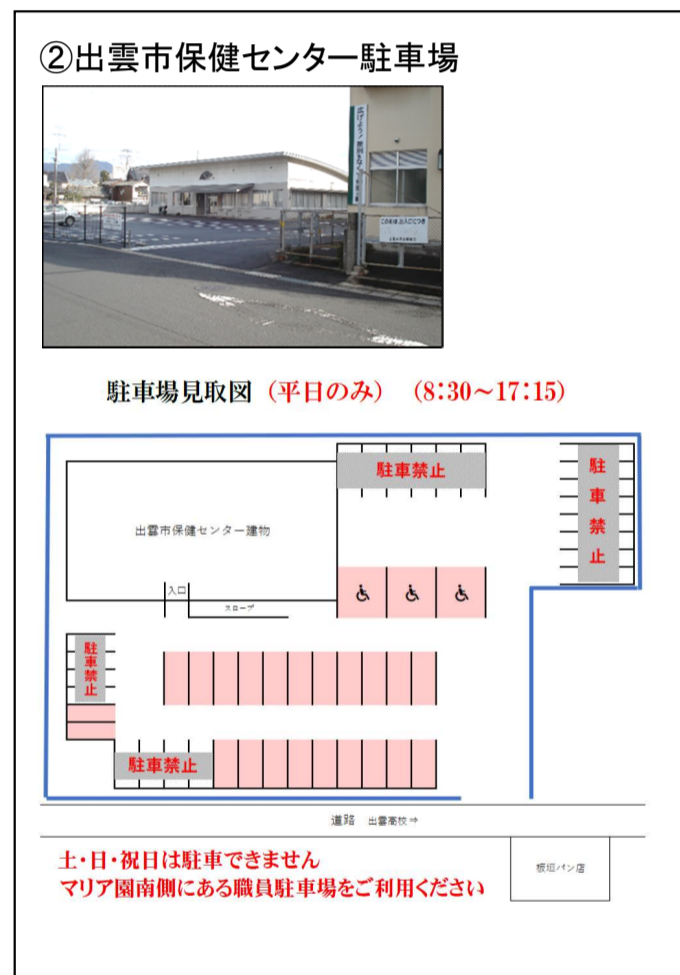

出雲市社会福祉センター利用者駐車場

- ①出雲市社会福祉センター北側駐車場 敷地内16台、敷地外契約駐車場9台
- ②出雲市保健センター駐車場(8:30~17:15)(土・日・祝日は駐車できません) 22台
・身体障がい者等用駐車場3台(徒歩5分)
- ③出雲市駅南駐車場 116台(徒歩10分)
- ④出雲市駅北駐車場 77台(徒歩10分)
- ⑤出雲市社会福祉協議会職員駐車場(土・日・祝日のみ) 30台(徒歩5分)

※出雲市駅南駐車場及び出雲市駅北駐車場にお車をお停めの方には無料駐車券を出雲市社会福祉センター1階事務所でお渡ししています。

駐車可能な台数にも限りがあります。社会福祉センターの利用状況によっては①、②及び⑤の駐車場は満車となる場合がありますので、時間に余裕を持ってお越しください。

出雲市社会福祉センター北側駐車場 位置図

出雲市社会福祉センター北側駐車場 細部説明図

出雲市保健センター駐車場 位置図

駐車場見取図 (平日のみ) (8:30~17:15)

土・日・祝日は駐車できません
マリア園南側にある職員駐車場をご利用ください

板垣パン店

JR出雲市駅周辺の市営駐車場利用 位置図

駐車券は、2ヶ所しか使用出来ません。
(黄色部分)

1. 出雲市駅南駐車場
2. 出雲市駅北駐車場

※出雲市駅南駐車場及び出雲市駅北駐車場にお車をお停めの方には無料駐車券を出雲市社会福祉センター1階事務所でお渡しています。

出雲市社会福祉協議会職員駐車場 位置図(土・日・祝日のみ)