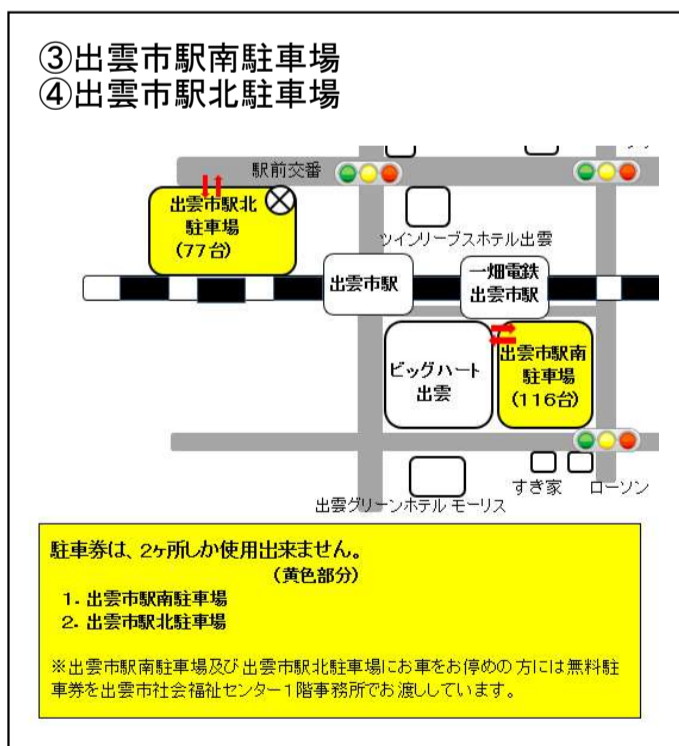

出雲市社会福祉センター利用者駐車場

- ①出雲市社会福祉センター北側駐車場 敷地内16台、敷地外契約駐車場9台
- ②出雲市保健センター駐車場(8:30~17:15)(土・日・祝日は駐車できません) 22台
・身体障がい者等用駐車場3台(徒歩5分)
- ③出雲市駅南駐車場 116台(徒歩10分)
- ④出雲市駅北駐車場 77台(徒歩10分)
- ⑤出雲市社会福祉協議会職員駐車場(土・日・祝日のみ) 30台(徒歩5分)

※出雲市駅南駐車場及び出雲市駅北駐車場にお車をお停めの方には無料駐車券を出雲市社会福祉センター1階事務所でお渡ししています。

駐車可能な台数にも限りがあります。社会福祉センターの利用状況によっては①、②及び⑤の駐車場は満車となる場合がありますので、時間に余裕を持ってお越しください。

出雲市社会福祉センター北側駐車場 位置図

出雲市社会福祉センター北側駐車場 細部説明図

出雲市保健センター駐車場 位置図

駐車場見取図 (平日のみ) (8:30~17:15)

土・日・祝日は駐車できません
マリア園南側にある職員駐車場をご利用ください

板垣パン店

JR出雲市駅周辺の市営駐車場利用 位置図

駐車券は、2ヶ所しか使用出来ません。
(黄色部分)

1. 出雲市駅南駐車場
2. 出雲市駅北駐車場

※出雲市駅南駐車場及び出雲市駅北駐車場にお車をお停めの方には無料駐車券を出雲市社会福祉センター1階事務所でお渡しています。

出雲市社会福祉協議会職員駐車場 位置図(土・日・祝日のみ)