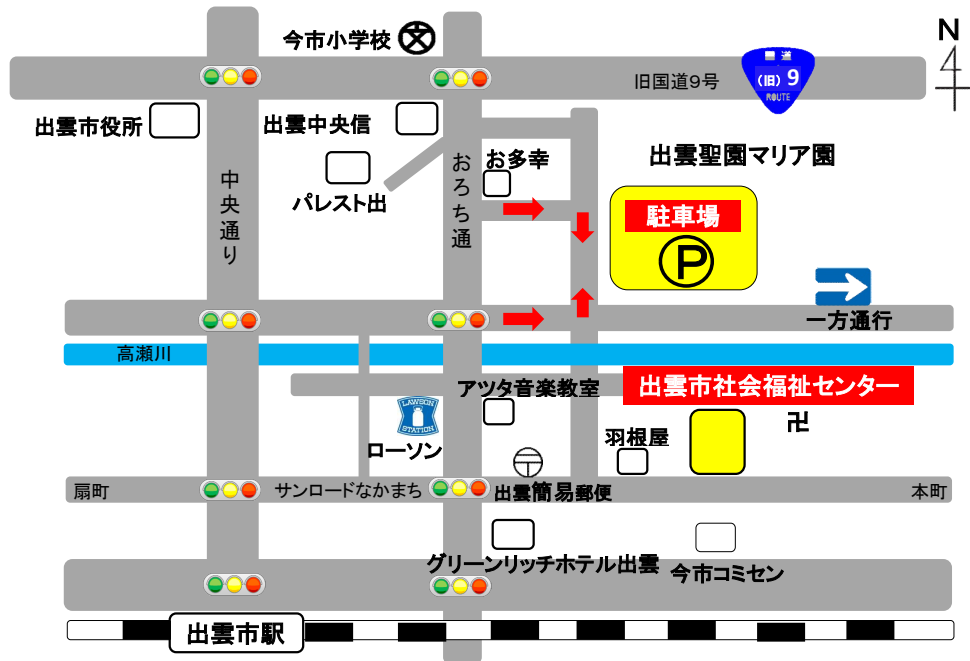

※出雲市駅南駐車場及び出雲市駅北駐車場にお車をお停めの方には無料駐車券を出雲市社会福祉センター1階事務所でお渡ししています。

駐車可能な台数にも限りがあります。社会福祉センターの利用状況によっては①、②及び⑤の駐車場は満車となる場合がありますので、時間に余裕を持ってお越しください。

出雲市社会福祉センター北側駐車場 位置図

出雲市社会福祉センター北側駐車場 細部説明図

出雲市保健センター駐車場 位置図

駐車場見取図 (平日のみ) (8:30~17:15)

土・日・祝日は駐車できません
マリア園南側にある職員駐車場をご利用ください

板垣パン店

JR出雲市駅周辺の市営駐車場利用 位置図

駐車券は、2ヶ所しか使用出来ません。
(黄色部分)

1. 出雲市駅南駐車場
2. 出雲市駅北駐車場

※出雲市駅南駐車場及び出雲市駅北駐車場にお車をお停めの方には無料駐車券を出雲市社会福祉センター1階事務所でお渡しています。

出雲市社会福祉協議会職員駐車場 位置図(土・日・祝日のみ)