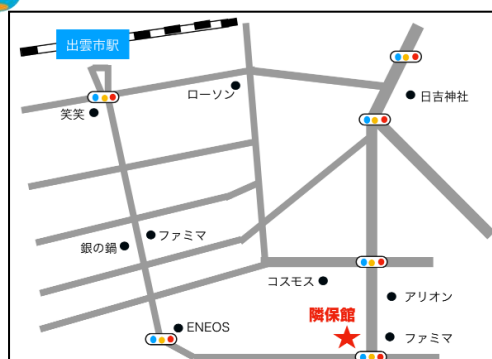

開講日時 | 2月29日(土) 13:00~16:00

対象 | 中学生

場所 | 隣保館

場所は前回と
変わっています

〒693-00212 島根県出雲市上塩冶2657-1
出雲市駅より徒歩10分

金額

無料!!

持ってくるもの