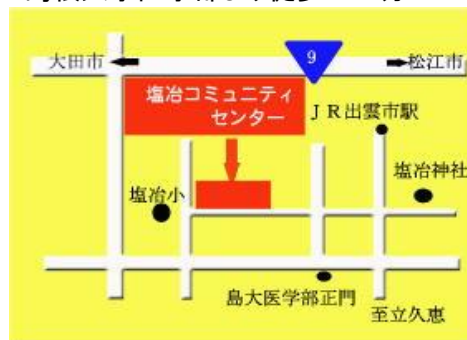

〒693-0021 島根県出雲市塩冶町803-2
島根大学医学部より徒歩5~6分

対象 | 中学生

場所 | 塩冶コミュニティセンター

金額

無料!!

持ってくるもの
勉強道具、宿題、
教材、やる気 etc

お申込み・お問い合わせは下記のメールアドレスかGoogleフォームまで

①氏名 ② 学年 ③ 学校名 ④ 参加日 ⑤ 保護者の連絡先 を明記の上ご連絡ください。

* 保護者の方も気軽に見学に来ていただいて大丈夫です!

* 活動中に関してはボランティア保険の適応となりますが、

会場までの移動(往復)は適用外です。お気をつけてお越しください。

※定員は10名程度です

E-mail : tegohome.shimane@gmail.com

Tel : 080 - 1124 - 1472

担当: 島根大学医学科4年 足立元

申込みフォーム→